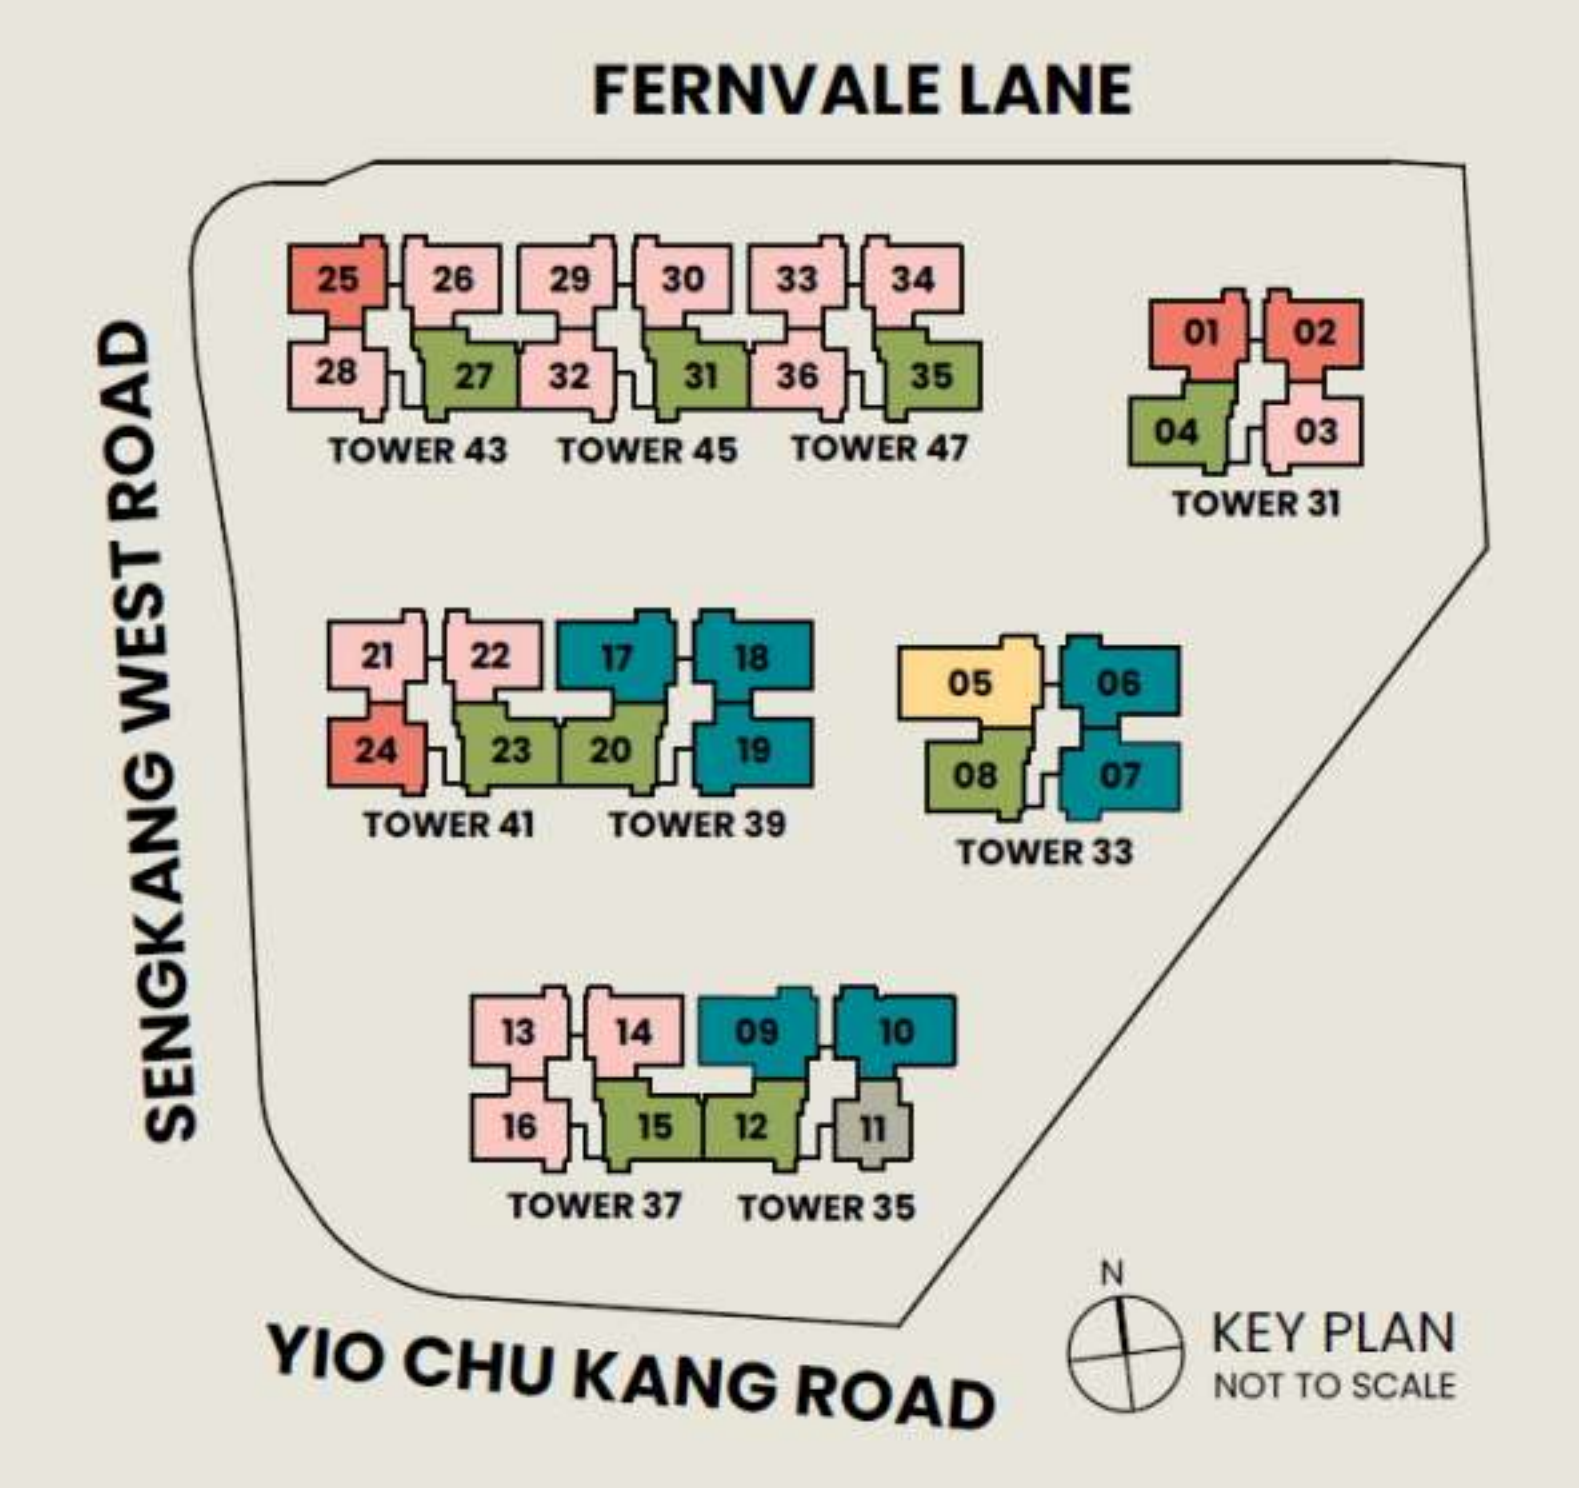

TOWER 33				
UNIT FLOOR	05	06	07	08
14	E1-PH	D2-PH	D2-PH	C5-PH
13	E1	D2	D2	C5
12	E1	D2	D2	C5
11	E1	D2	D2	C5
10	E1	D2	D2	C5
9	E1	D2	D2	C5
8	E1	D2	D2	C5
7	E1	D2	D2	C5
6	E1	D2	D2	C5
5	E1	D2	D2	C5
4	E1	D2	D2	C5
3	E1	D2	D2	C5
2	E1	D2	D2	C5
1	E1-P	D2-P	D2-P	C5-P

TOWER 35				
UNIT FLOOR	09	10	11	12
14	D1-PH	D2-PH	B1-PH	C5C-PH
13	D1	D2	B1	C5C
12	D1	D2	B1	C5C
11	D1	D2	B1	C5C
10	D1	D2	B1	C5C
9	D1	D2	B1	C5C
8	D1	D2	B1	C5C
7	D1	D2	B1	C5C
6	D1	D2	B1	C5C
5	D1	D2	B1	C5C
4	D1	D2	B1	C5C
3	D1	D2	B1	C5C
2	D1	D2	B1	C5C
1	D1-P	D2-P	B1-P	C5C-P

TOWER 37				
UNIT FLOOR	13	14	15	16
14	C3C-PH	C4-PH	C5C-PH	C3B-PH
13	C3C	C4	C5C	C3B
12	C3C	C4	C5C	C3B
11	C3C	C4	C5C	C3B
10	C3C	C4	C5C	C3B
9	C3C	C4	C5C	C3B
8	C3C	C4	C5C	C3B
7	C3C	C4	C5C	C3B
6	C3C	C4	C5C	C3B
5	C3C	C4	C5C	C3B
4	C3C	C4	C5C	C3B
3	C3C	C4	C5C	C3B
2	C3C	C4	C5C	C3B
1	C3C-P	C4-P	C5C-P	C3B-P

TOWER 39				
UNIT FLOOR	17	18	19	20
14	D1-PH	D2-PH	D2-PH	C5A-PH
13	D1	D2	D2	C5A
12	D1	D2	D2	C5A
11	D1	D2	D2	C5A
10	D1	D2	D2	C5A
9	D1	D2	D2	C5A
8	D1	D2	D2	C5A
7	D1	D2	D2	C5A
6	D1	D2	D2	C5A
5	D1	D2	D2	C5A
4	D1	D2	D2	C5A
3	D1	D2	D2	C5A
2	D1	D2	D2	C5A
1	D1-P	D2-P	D2-P	C5A-P

TOWER 41				
UNIT FLOOR	21	22	23	24
14	C3-PH	C4-PH	C5A-PH	C1-PH
13	C3	C4	C5A	C1
12	C3	C4	C5A	C1
11	C3	C4	C5A	C1
10	C3	C4	C5A	C1
9	C3	C4	C5A	C1
8	C3	C4	C5A	C1
7	C3	C4	C5A	C1
6	C3	C4	C5A	C1
5	C3	C4	C5A	C1
4	C3	C4	C5A	C1
3	C3	C4	C5A	C1
2	C3	C4	C5A	C1
1	C3-P	C4-P	C5A-P	C1-P

TOWER 43				
UNIT FLOOR	25	26	27	28
14	C1-PH	C4-PH	C5A-PH	C3-PH
13	C1	C4	C5A	C3
12	C1	C4	C5A	C3
11	C1	C4	C5A	C3
10	C1	C4	C5A	C3
9	C1	C4	C5A	C3
8	C1	C4	C5A	C3
7	C1	C4	C5A	C3
6	C1	C4	C5A	C3
5	C1	C4	C5A	C3
4	C1	C4	C5A	C3
3	C1	C4	C5A	C3
2	C1	C4	C5A	C3
1	C1-P	C4-P	C5A-P	C3-P

TOWER 45				
UNIT FLOOR	29	30	31	32
14	C3-PH	C4-PH	C5A-PH	C3A-PH
13	C3	C4	C5A	C3A
12	C3	C4	C5A	C3A
11	C3	C4	C5A	C3A
10	C3	C4	C5A	C3A
9	C3	C4	C5A	C3A
8	C3	C4	C5A	C3A
7	C3	C4	C5A	C3A
6	C3	C4	C5A	C3A
5	C3	C4	C5A	C3A
4	C3	C4	C5A	C3A
3	C3	C4	C5A	C3A
2	C3	C4	C5A	C3A
1	C3-P	C4-P	C5A-P	C3A-P

TOWER 47				
UNIT FLOOR	33	34	35	36
14	C3-PH	C4-PH	C5-PH	C3A-PH
13	C3	C4	C5	C3A
12	C3	C4	C5	C3A
11	C3	C4	C5	C3A
10	C3	C4	C5	C3A
9	C3	C4	C5	C3A
8	C3	C4	C5	C3A
7	C3	C4	C5	C3A
6	C3	C4	C5	C3A
5	C3	C4	C5	C3A
4	C3	C4	C5	C3A
3	C3	C4	C5	C3A
2	C3	C4	C5	C3A
1	C3-P	C4-P	C5-P	C3A-P

Legend

- 2 Bedroom Deluxe
- 3 Bedroom Deluxe
- 3 Bedroom Premium
- 3 Bedroom Premium with Study
- 4 Bedroom Premium
- 5 Bedroom Luxury